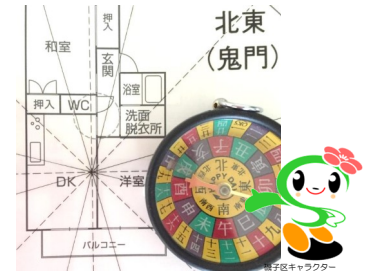

分類		ジャンル			
11 趣味・生活・ 実用		健康			
登録No.	フリガナ	スギハラ ヒロアキ		更新年月日	2024/03/30
T11737	登録名	杉原 宏昭		指導	講演
				披露	小中学校への協力
				○	○
<p>お子様から大人まで、骨格(206個の骨で構成)の状態を見る健康観察と対処法をお伝えします。</p> <p>良い姿勢とは</p> <ol style="list-style-type: none"> ①生活習慣が姿勢を作る訳の説明 ②姿勢の見方(検査)不具合を感じるどころ ③自分でできる姿勢づくり <p>【活動プログラム】</p> <p>リクエストがあれば対応します。歪み治し方講座など簡単な動作で矯正する方法をお教えします。 施術を行うものではありません。</p>					
			 <p>【プログラム例】 「骨の歪みによる頭痛（肩こり、腰痛、下肢）の講座」 人数：10人 時間：90分程度</p>		
経験・資格		日本整体学会会員、フレームセラピスト養成講座講師 整体店経営			
活動対象者	どなたでも		活動可能場所	横浜市内	
活動可能日時	いつでも		時間	応相談	
条件	有償(~5,000円・材料費別)		交通手段		

分類		ジャンル				
11 趣味・生活・ 実用		レジンアート				
登録No.	フリガナ	イシザキ ミユキ	更新年月日	2024/03/01		
T11739	登録名	石崎 美幸	指導	講演	披露	小中学校への協力
			○			○
レジンアート 自然を身近に感じられる作品づくり						
<p>【活動プログラム】 海、空、宇宙、花、などを表現する レジンアート作り（キーホルダーやインテリア作品など）</p>						
						
			<p>【プログラム例】 「レジンアート」 人数：6名 時間：2時間</p>			
経験・資格	エポキシアートデザイナー講師					
活動対象者	どなたでも	活動可能場所	横浜市内			
活動可能日時	日・祝日	時間	午前			
条件	有償(5,000円程度)	交通手段				

分類		ジャンル				
11 趣味・生活・ 実用		風水				
登録No.	フリガナ	クサタケ ヨウコ	更新年月日	2024/02/02		
T11740	登録名	草竹 庸子	指導	講演	披露	小中学校への協力
			○	○		

風水は中国がはじまりで街づくりの環境学のはじまりと言われます。いざ、雑誌やネットをみても、取り込み方がわからない。名前は知っているけど、「家」にどうやって生かすの？等のビギナー開運風水のお話をします！

【活動プログラム】

風水って何？

キホンの「キ」から知ってはじめての風水を自分の家とあてはめていく。知る内容です。

【プログラム例】

「はじめての開運風水」

人数：5～20人

時間：60分

経験・資格	風水鑑定師 3年、タロット占い師 8年		
活動対象者	大人	活動可能場所	横浜市内
活動可能日時	平日	時間	午前
条件	有償(～5,000円・材料費別)	交通手段	